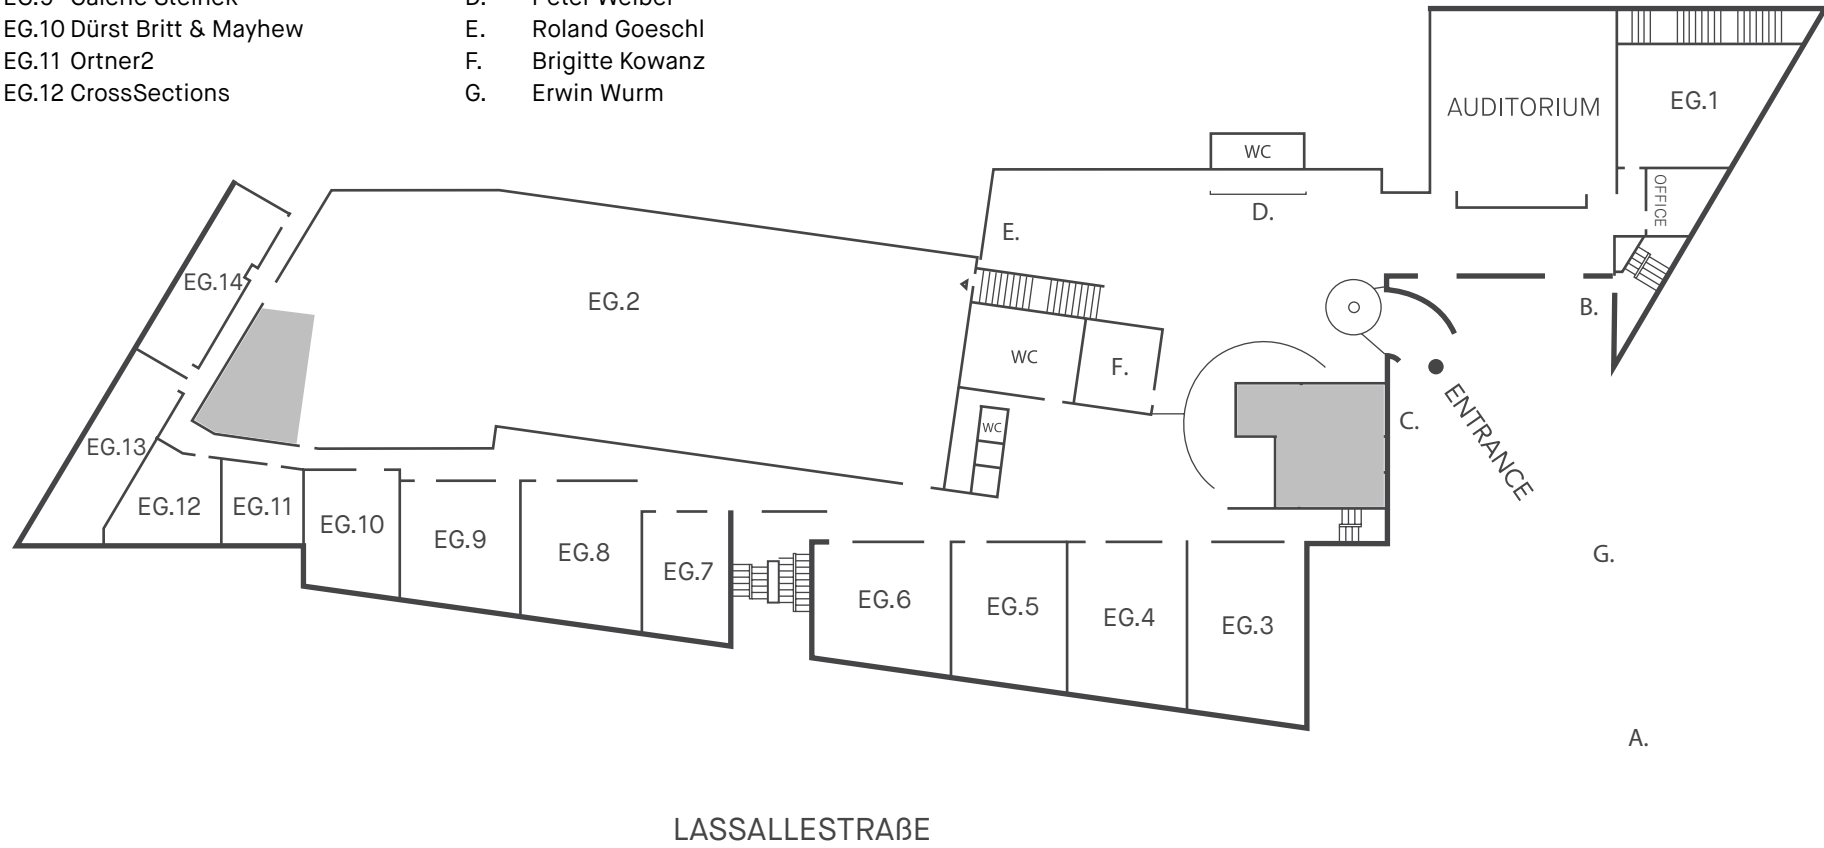

GROUND FLOOR

- EG.1 PARALLEL Concept Store
- EG.2 PARALLEL Masters
- EG.3 Büro Weltausstellung
- EG.4 Galerie Thoman
- EG.5 Galerie Charim
- EG.6 Galerie Thoman
- EG.7 Mario Mauroner Contemporary Art Vienna
- EG.8 Gabriele Senn Galerie
- EG.9 Galerie Steinek
- EG.10 Dürst Britt & Mayhew
- EG.11 Ortner2
- EG.12 CrossSections

1. FLOOR

- 1.01 Projektraum Viktor Bucher
- 1.02 2018//export.tirol_4
- 1.03 KulturKontakt Austria/
Bundeskanzleramt AIR Programm
- 1.04 Blue Mountain Contemporary Art
- 1.05 Art Tomorrow Gallery
- 1.06 Flux23 / Galerie 3
- 1.07 Format (. *STRK)
- 1.08 Dessous
- 1.09 Herbert Hofer
- 1.10 Maksudyan Sisters
- 1.11 Line Finderup Jensen
- 1.12 Vienna Design Week
- 1.13 Kunst im Traklhaus
- 1.14 fAN
- 1.15 Kunst im Traklhaus
- 1.16 Kunst im Traklhaus
- 1.17 Bechter Kastowsky